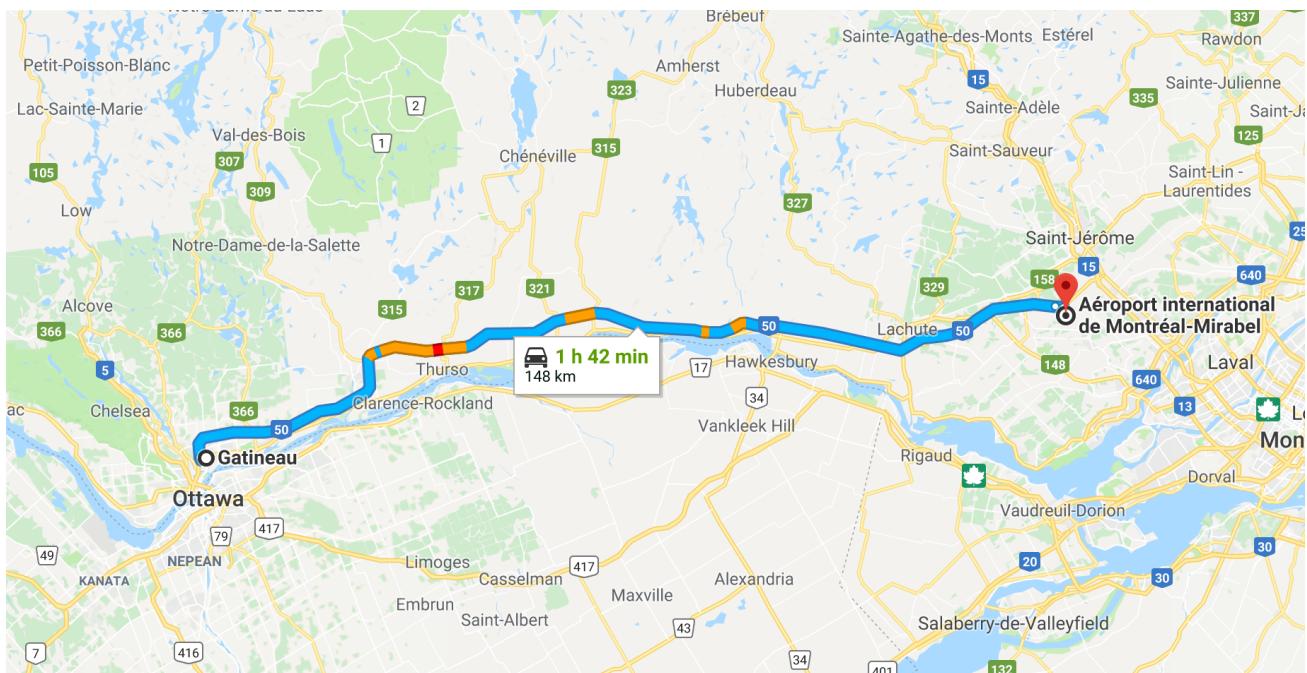

# 48 HEURES VÉLO

## A50 - DIRECTION EST AÉROPORT INTERNATIONAL MONTRÉAL - MIRABEL

12600 rue Services A-2,  
Mirabel, Québec  
J7N 1E8

- ☆ Autoroute 50 Est direction Montréal / Mirabel
- ☆ Sortie 285 Boul. Henri-Fabre O. / Fret Cargo
- ☆ Tourner à droite sur la rue Service A-1 
- ☆ Tourner à gauche sur la rue Service A-2