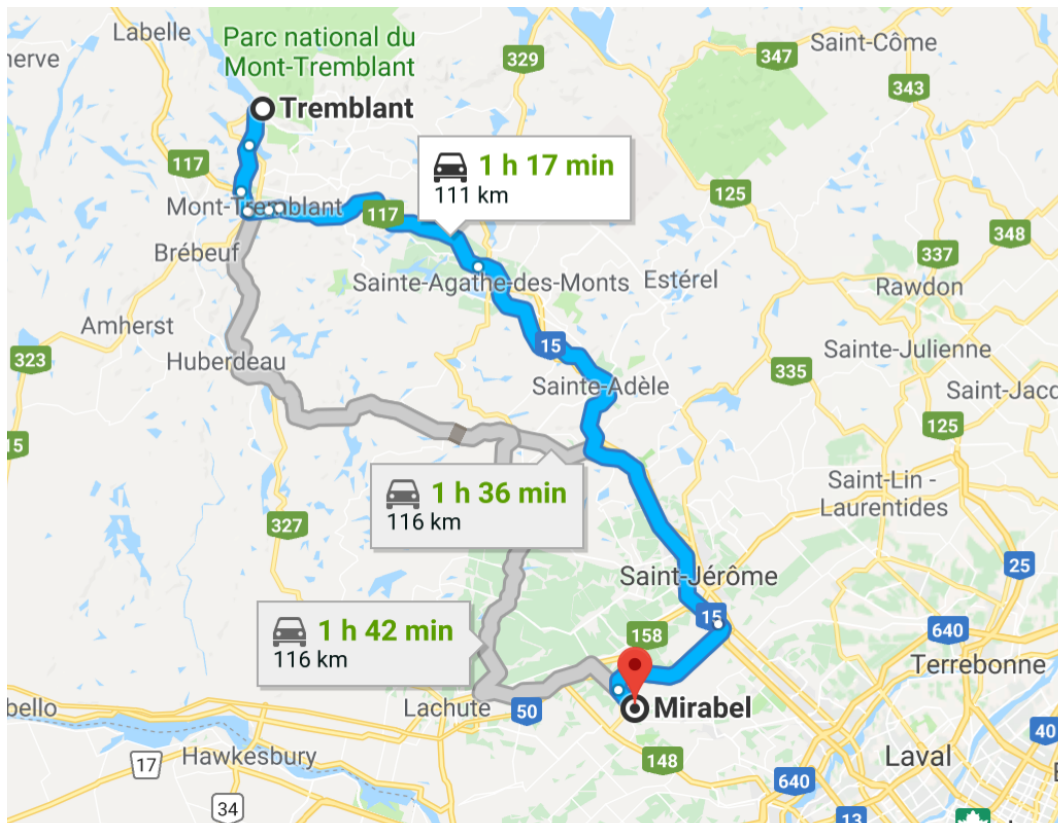

48 HEURES VÉLO

A15 - DIRECTION SUD AÉROPORT INTERNATIONAL MONTRÉAL - MIRABEL

12600 Rue Services A-2,
Mirabel, Québec
J7N 1E8

- ☆ Autoroute 15 Sud direction Montréal / Mirabel
- ☆ Sortie 35 autoroute 50 Ouest direction Lachute / Gatineau
- ☆ Prendre la sortie 285 NORD
- ☆ Continuer sur la rue Service A-1
- ☆ Tourner à gauche sur la rue Service A-2