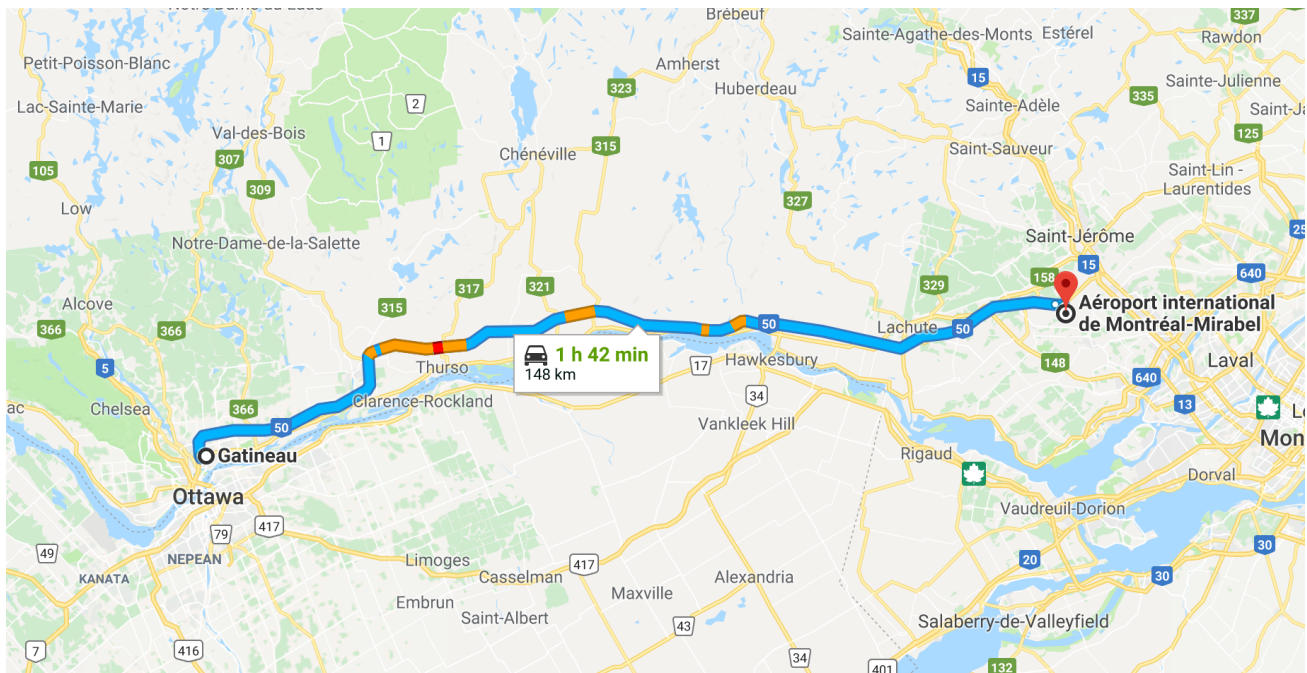

Direction Est - Aéroport international de Montréal-Mirabel

12600 rue Services A-2, Mirabel, QC J7N 1E8

- ☆ Autoroute **50 Est** direction **Montréal / Mirabel**
- ☆ **Sortie Service A-1**
- ☆ Continuez sur la rue **Service A-1**
- ☆ Tournez à **gauche** sur la rue **Service A-2**