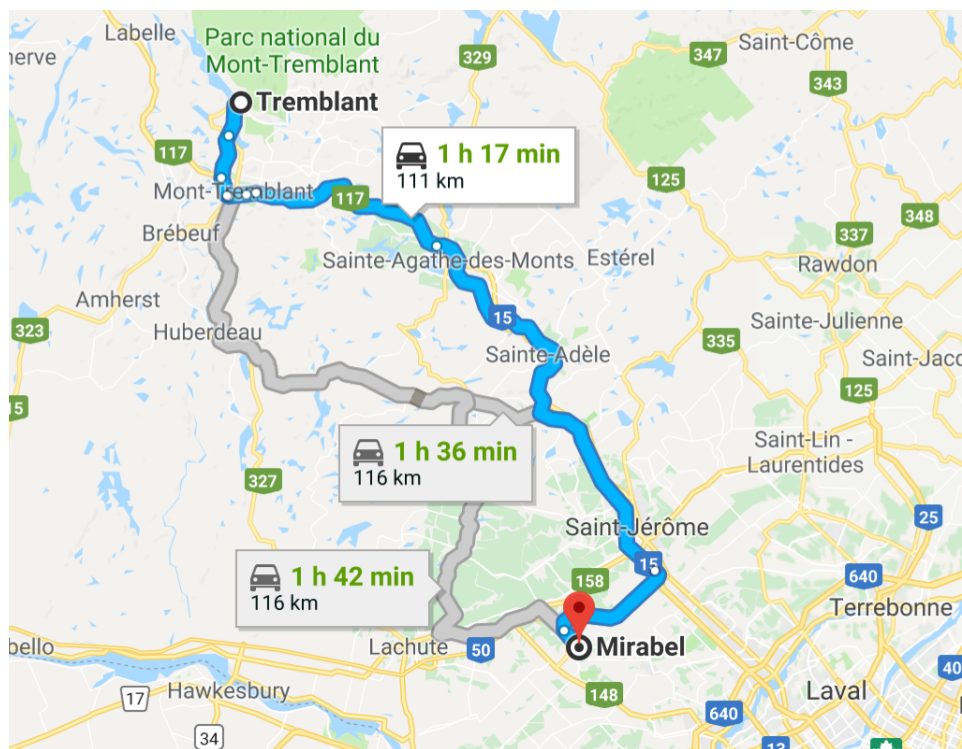

# Direction Sud - Aéroport international de Montréal-Mirabel

12600 Rue Services A-2, Mirabel, QC J7N 1E8

- ☆ Autoroute **15 Sud** direction **Montréal / Mirabel**
- ☆ **Sortie 35** autoroute **50 Ouest** direction **Lachute / Gatineau**
- ☆ Prendre la **sortie 285**
- ☆ Continuez sur la rue **Service A-1**
- ☆ Tournez à **gauche** sur la rue **Service A-2**