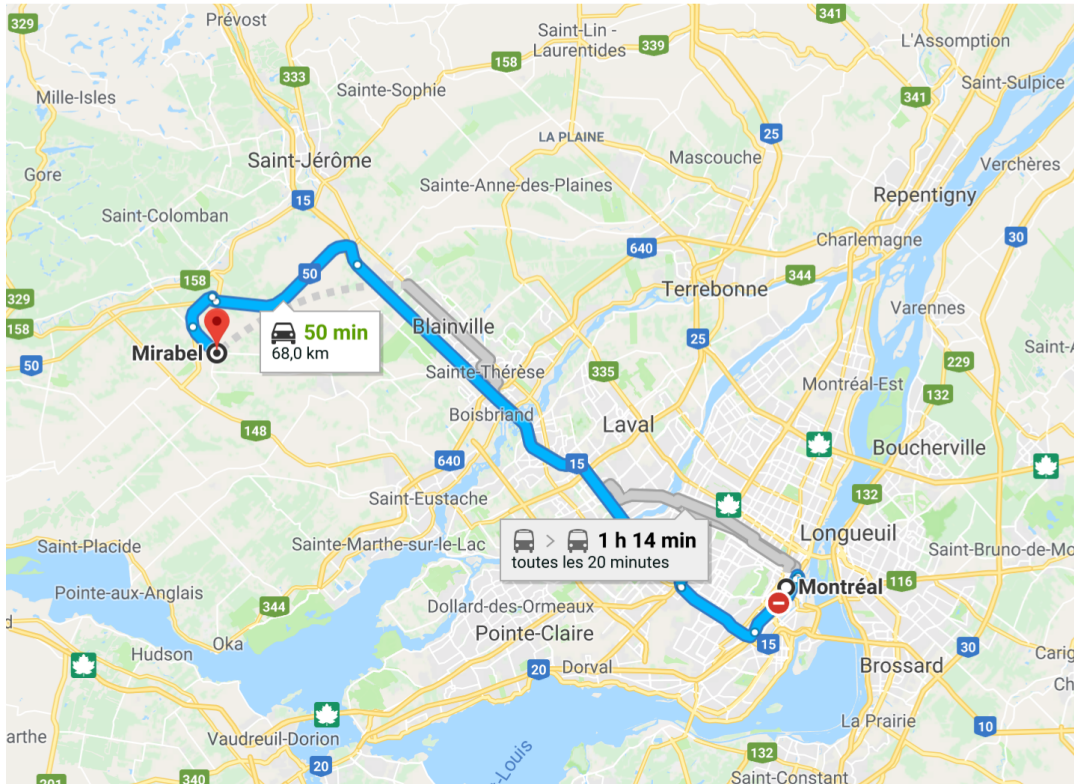

# Direction Nord - Aéroport international de Montréal-Mirabel

12600 Rue Services A-2, Mirabel, QC J7N 1E8

- ☆ Autoroute **15 Nord** direction **Laval / St-Jérôme**
- ☆ **Sortie 35** direction **50 Ouest Lachute / Gatineau**
- ☆ Prendre la **sortie 285**
- ☆ Continuez sur la rue **Service A-1**
- ☆ Tournez à **gauche** sur la rue **Service A-2**