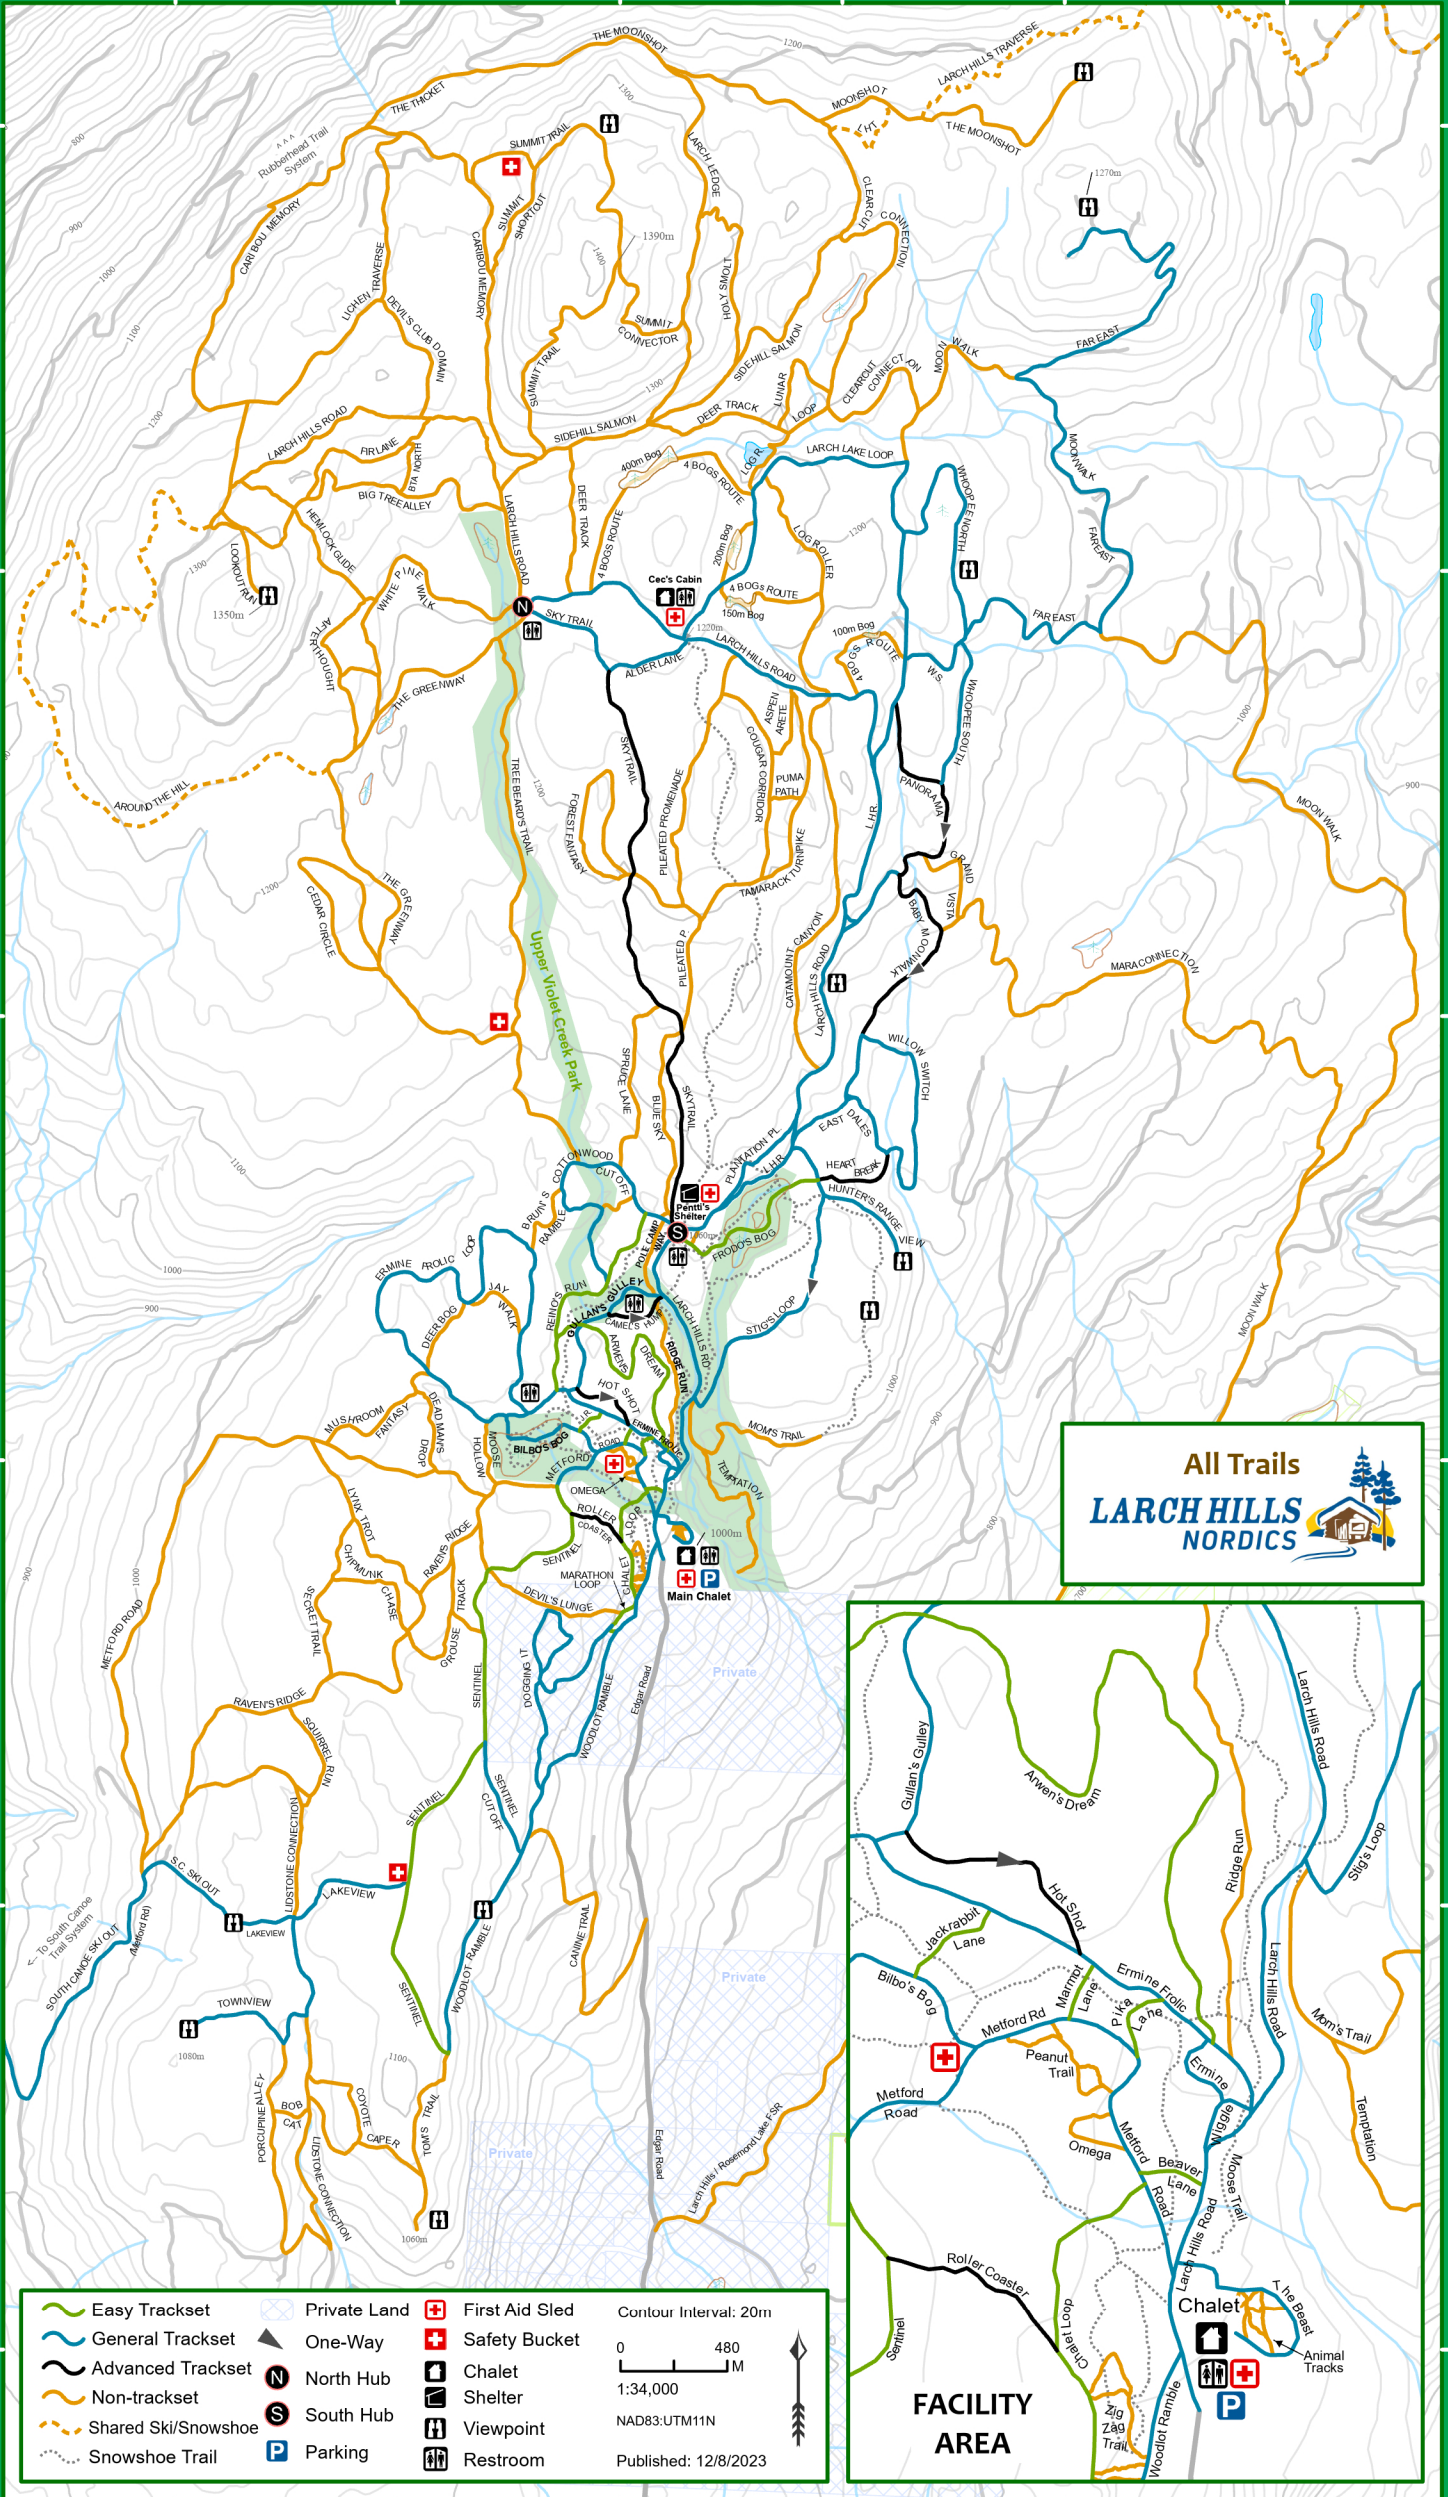

347000 348000 349000 350000 351000 352000

5626000

5624000

5622000

5620000

5618000

5616000

5626000

5624000

5622000

5620000

5618000

5616000

Easy Trackset	General Trackset	Advanced Trackset	Non-trackset	Shared Ski/Snowshoe	Snowshoe Trail	Private Land	One-Way	First Aid Sled	Safety Bucket	Chalet	Shelter	Viewpoint	Restroom	North Hub	South Hub	Parking	Contour Interval: 20m	0 480 M	1:34,000	NAD83:UTM11N	Published: 12/8/2023
---------------	------------------	-------------------	--------------	---------------------	----------------	--------------	---------	----------------	---------------	--------	---------	-----------	----------	-----------	-----------	---------	-----------------------	---------	----------	--------------	----------------------