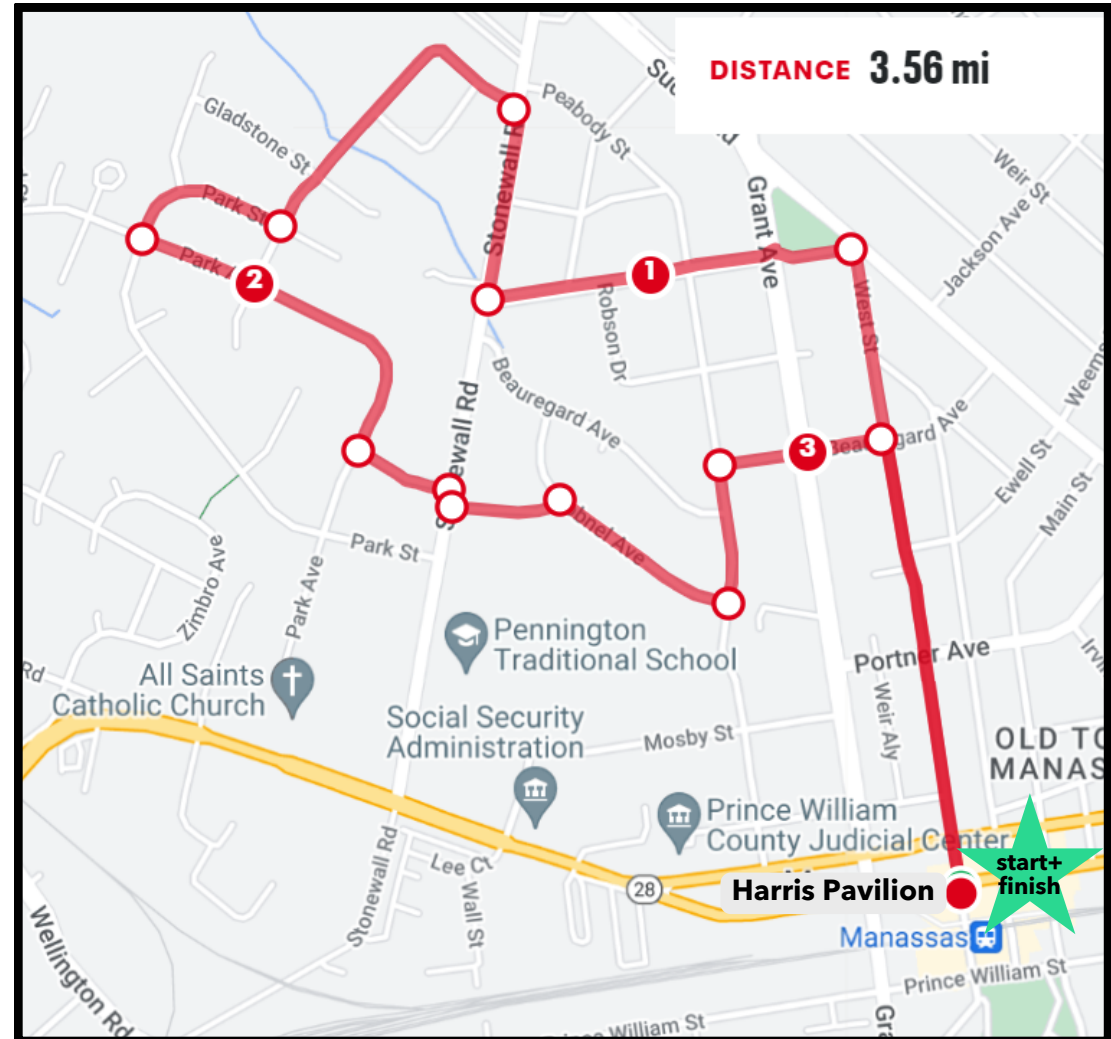

American
Foundation
for Suicide
Prevention

Prince William Walk Route

Directions:

- **Exit** Harris Pavilion
- **Left** West St.
- **Left** Stuart Ave.
- **Right** Stonewall Rd.
- **Left** Peabody St.
- **Right** Park St.
- **Left** Park Ave.
- **Left** Nelson Ln.
- **Right** Stonewall Rd.
- **Left** Nelson Ln.
- **Right** Robnel Ave.
- **Left** Peabody St.
- **Right** Beaugard Ave.
- **Right** West St.
- **Right** Harris Pavilion

Walk Route Elevation: